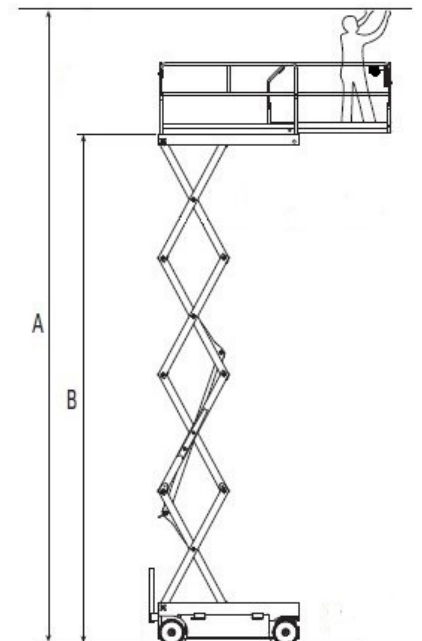

HUB AUF **Arbeitsbühnen, Bregenzerwald**

HUB AUF Arbeitsbühnen GmbH
0664 93 11 7777

Ach 588a
info@hubauf.at

6870 Bezaun
www.hubauf.at

Scheren- Arbeitsbühne ES 8

Arbeitshöhe (A):	8,00 m
Plattformhöhe (B):	6,00 m
Transporthöhe:	2,23 m
Transporthöhe Geländer umgeklappt:	1,87 m
Transportbreite:	0,83 m
Transportlänge:	2,48 m
Gesamtgewicht:	2160 kg
Antrieb:	Batterie - Elektro
Plattformgröße:	2,27 m x 0,81 m
Plattformgröße mit Ausschub:	3,17 m x 0,81 m
Außenzulassung:	ja
Traglast:	380 kg
Max zul. Neigung quer/längs:	2°/3°
Bodenfreiheit:	10 cm
Steigfähigkeit:	25 %

Ausstattung:

Nicht markierende Reifen
Notstop im Arbeitskorb
Plattformausschub
Geländer zum umklappen
Betriebsstundenzähler
Nicht markierende Reifen
Notablass

Elektro - Scherenarbeitsbühnen sind die perfekten Helfer für verschiedenste Arbeiten an der Decke oder Wand im Innen- oder Außenbereich wo gerade, befestigte Flächen befahren werden können. Durch die ausschiebbare Plattform lässt sich der Arbeitsbereich auf der Maschine mühelos vergrößern und macht die Maschine zu einer sicheren Alternative zu gefährlichen Leitern und umständlichen und teuren Gerüsten. Durch die einfache Handhabung, die nicht markierenden Reifen sowie den emissionsfreien und geräuschlosen Antrieb eignet sie die Maschine für alle Arbeiten im Innen- sowie Außenbereich. Die Maschine ist in voller Höhe verfahrbar. Auf Wunsch auch gerne mit Bedienpersonal.