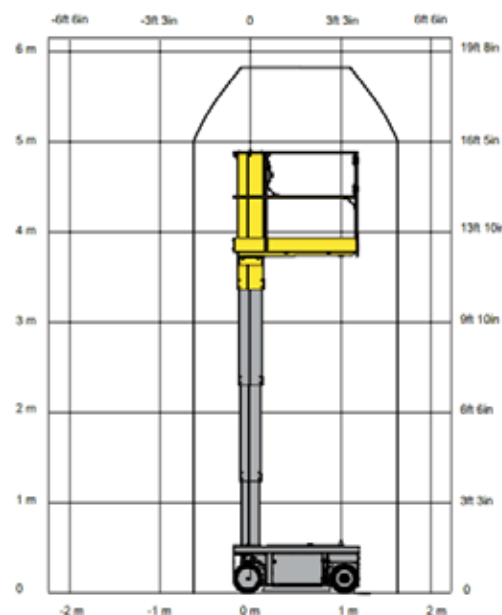

HUB AUF **Arbeitsbühnen, Bregenzerwald**

HUB AUF Arbeitsbühnen GmbH
0664 93 11 7777

Ach 588a
info@hubauf.at

6870 Bezaun
www.hubauf.at

Mast- Arbeitsbühne M 6

Arbeitshöhe:	5,80 m
Plattformhöhe:	3,80 m
Transporthöhe:	1,80 m
Transportbreite:	0,79 m
Transportlänge:	1,4 m
Gesamtgewicht:	862 kg
Antrieb:	Batterie - Elektro
Arbeitskorbgröße:	1,3 m x 0,77 m
Traglast:	230 kg
Max. zul. Neigung quer/längs:	1,5°/3°
Bodenfreiheit:	6 cm
Außenbetrieb zulässig:	ja

Ausstattung:

Nicht markierende Reifen
230V Versorgung im Arbeitskorb
Notstop im Arbeitskorb
Betriebsstundenzähler

Meine Elektro-Mastarbeitsbühnen sind die idealen Helfer bei beengten Platzverhältnissen. Dank der 360° Drehung ohne Überhang und des Korbbarmes ist ein großer Arbeitsbereich abgedeckt. Mast Arbeitsbühnen - sehr wendig, kompakt und übersichtlich - sind die idealen Geräte wenn an der Wand, der Decke oder über fest installierten Maschinen gearbeitet werden muss und sind somit eine gute Ergänzung zu Scherearbeitsbühnen. Meine Elektro-Mastarbeitsbühnen lassen sich mühelos auf engstem Raum manövrieren, haben einen leisen, emissionsfreien Elektroantrieb und spezielle Räder, die keine Abriebspuren hinterlassen. Sie sind damit die idealen Maschinen für viele Arbeiten im Innenbereich sowie auf befestigten, ebenen Oberflächen im Außenbereich. Die Maschine ist in voller Höhe verfahrbar. Auf Wunsch auch gerne mit Bedienpersonal.