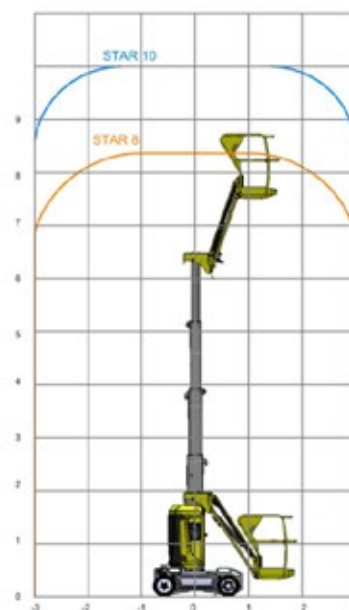

HUB AUF **Arbeitsbühnen, Bregenzerwald**

HUB AUF Arbeitsbühnen GmbH
0664 93 11 7777

Ach 588a
info@hubauf.at

6870 Bezaun
www.hubauf.at

Mast- Arbeitsbühne M 10

Arbeitshöhe:	10,00 m
Plattformhöhe:	8,00 m
Seitliche Reichweite:	3,00 m
Transporthöhe:	2,00 m
Transportbreite:	1,0 m
Transportlänge:	2,70 m
Gesamtgewicht:	2,68 t
Antrieb:	Batterie - Elektro
Arbeitskorbgröße:	0,98 m x 0,78 m
Traglast:	200 kg
Max zul. Neigung:	3°
Bodenfreiheit:	10 cm
Aussenzulassung:	ja

Ausstattung:

Nicht markierende Reifen
230 V Versorgung im Arbeitskorb
Notstop im Arbeitskorb
Betriebsstundenzähler

Meine Elektro-Mastarbeitsbühnen sind die idealen Helfer bei beengten Platzverhältnissen. Dank der 360° Drehung ohne Überhang und des Korbarmes ist ein großer Arbeitsbereich abgedeckt. Mast Arbeitsbühnen - sehr wendig, kompakt und übersichtlich - sind die idealen Geräte wenn an der Wand, der Decke oder über fest installierten Maschinen gearbeitet werden muss und sind somit eine gute Ergänzung zu Scherensarbeitsbühnen. Meine Elektro-Mastarbeitsbühnen lassen sich mühelos auf engstem Raum manövrieren, haben einen leisen, emissionsfreien Elektroantrieb und spezielle Räder, die keine Abriebspuren hinterlassen. Sie sind damit die idealen Maschinen für viele Arbeiten im Innenbereich sowie auf befestigten, ebenen Oberflächen im Außenbereich. Die Maschine ist in voller Höhe verfahrbar. Auf Wunsch auch gerne mit Bedienpersonal.